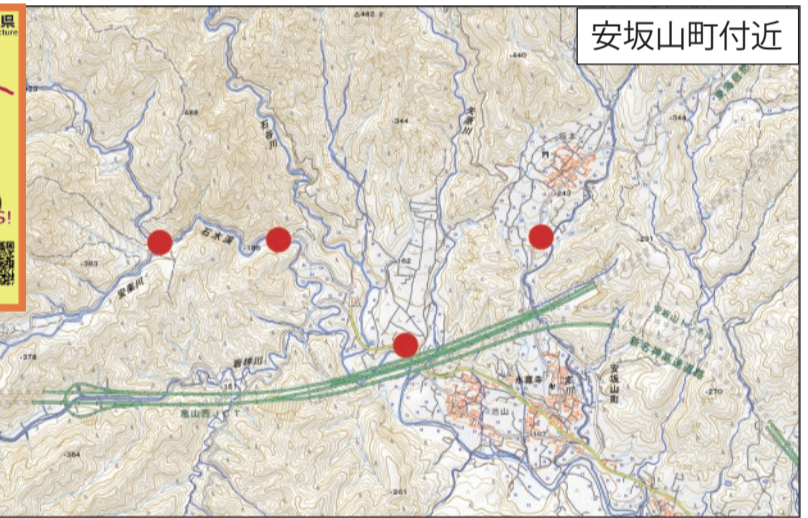

◇皆様のご意見をお聞かせ下さい◇

令和6年度12月補正予算より

■ツキノワグマ対策事業費 1894万6000円

出没が相次いでいるツキノワグマ対策として、注意喚起のための情報発信、被害防止のためのパトロールや訓練の実施など

- ①被害防止パトロール(通年/県内全域の出没地区)
 過去の情報から出没等の場所を重点的に巡視
 回数 鳥獣保護管理員狩猟期間(11/1~3/15)は週2回、それ以外は月2回
 自然環境保全指導員月1回
 場所 (亀山市)加太北在家、加太中在家、加太板屋、加太神武、加太樫ヶ坂、加太市場、加太向井、
 関町新所、関町越川、関町坂下、関町沓掛、関町市瀬、関町金場、関町久我、関町福德、関町萩原、
 関町白木一色、関町会下、関町木崎、関町小野、白木町、小川町、安坂山町(野登山~石水溪)
- ②猟友会によるパトロール(警報期間/警報発令市町)
 人身被害が発生し、*クマアラート(警報)が発表された場合、その被害発生場所を中心に半径約1kmの区域
- ③県・市町によるパトロール(通年/県内全域の出没地区)
 県事務所・市町に配布する防護盾の購入、県パトロール用配布物購入(クマよけスプレー、鈴、サイレン)
- ④研修会の開催
 市町、関係団体、ガイド、語り部、一般者向け研修会の開催
- ⑤チラシ・ポスター作成

チラシ

チラシQRコード

ポスター

安坂山町付近 亀山市内5か所 ポスター掲示場所

- ⑥ ツキノワグマ放獣経費
 錯誤捕獲されたツキノワグマの放獣に係る経費
- ⑦ クマ専用捕獲檻購入費
 新たに津、伊勢、伊賀の各農林(水産)事務所に配備
 (既に四日市、松阪、尾鷲、熊野の各農林(水産)事務所は配備済)
- ⑧ 警察におけるクマ対策強化
 新たに各警察署及び自動車警ら隊へのクマよけスプレー、鈴の購入・配備
 (既に亀山警察署にはクマよけスプレー2本、スプレー用ホルスター2個を配備済)
- ⑨ 熊野古道伊勢路のパトロール
 (通年/熊野古道の峠登り口41箇所等)
- ⑩ Mie ClickMapsライセンス費用

現在地周辺の河川水位観測所が表示されますので、選択することで詳細を確認出来ます。